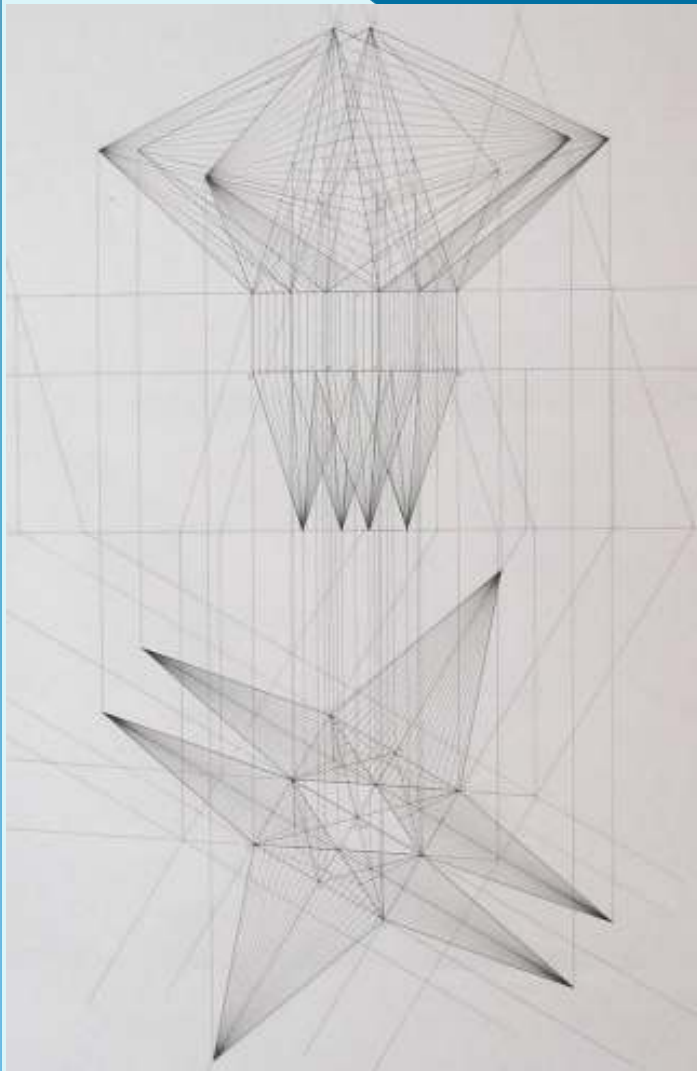

Geometria descrittiva dinamica

Indagine insiemistica sulla doppia proiezione ortogonale di Monge

LE LEGGI GEOMETRICHE

PERPENDICOLARITA' O ORTOGONALITA'

RIEPILOGO DEGLI
ALGORITMI GRAFICI

Il disegno è stato eseguito nell'a. s. 2005/06
da

D'Andrea Emanuela

della classe 2°C del

Liceo Artistico G. Misticoni di Pescara
per la materia : "Discipline geometriche"

Insegnante: Prof. Elio Fragassi

La revisione delle formalizzazioni è stata curata dalla dott.ssa
Gabriella Mostacci

Il materiale può essere riprodotto citando la fonte

Autore Prof. Elio Fragassi

Geometria descrittiva dinamica

Perpendicolarità tra elementi diversi: retta-piano

Formalizzazione esplicitiva

Formalizzazione applicativa

Geometria descrittiva dinamica

Perpendicolarità tra elementi uguali: retta-retta

Formalizzazione esplicita mediante le leggi della contenezza

Geometria descrittiva dinamica

Perpendicolarità tra elementi uguali: retta-retta