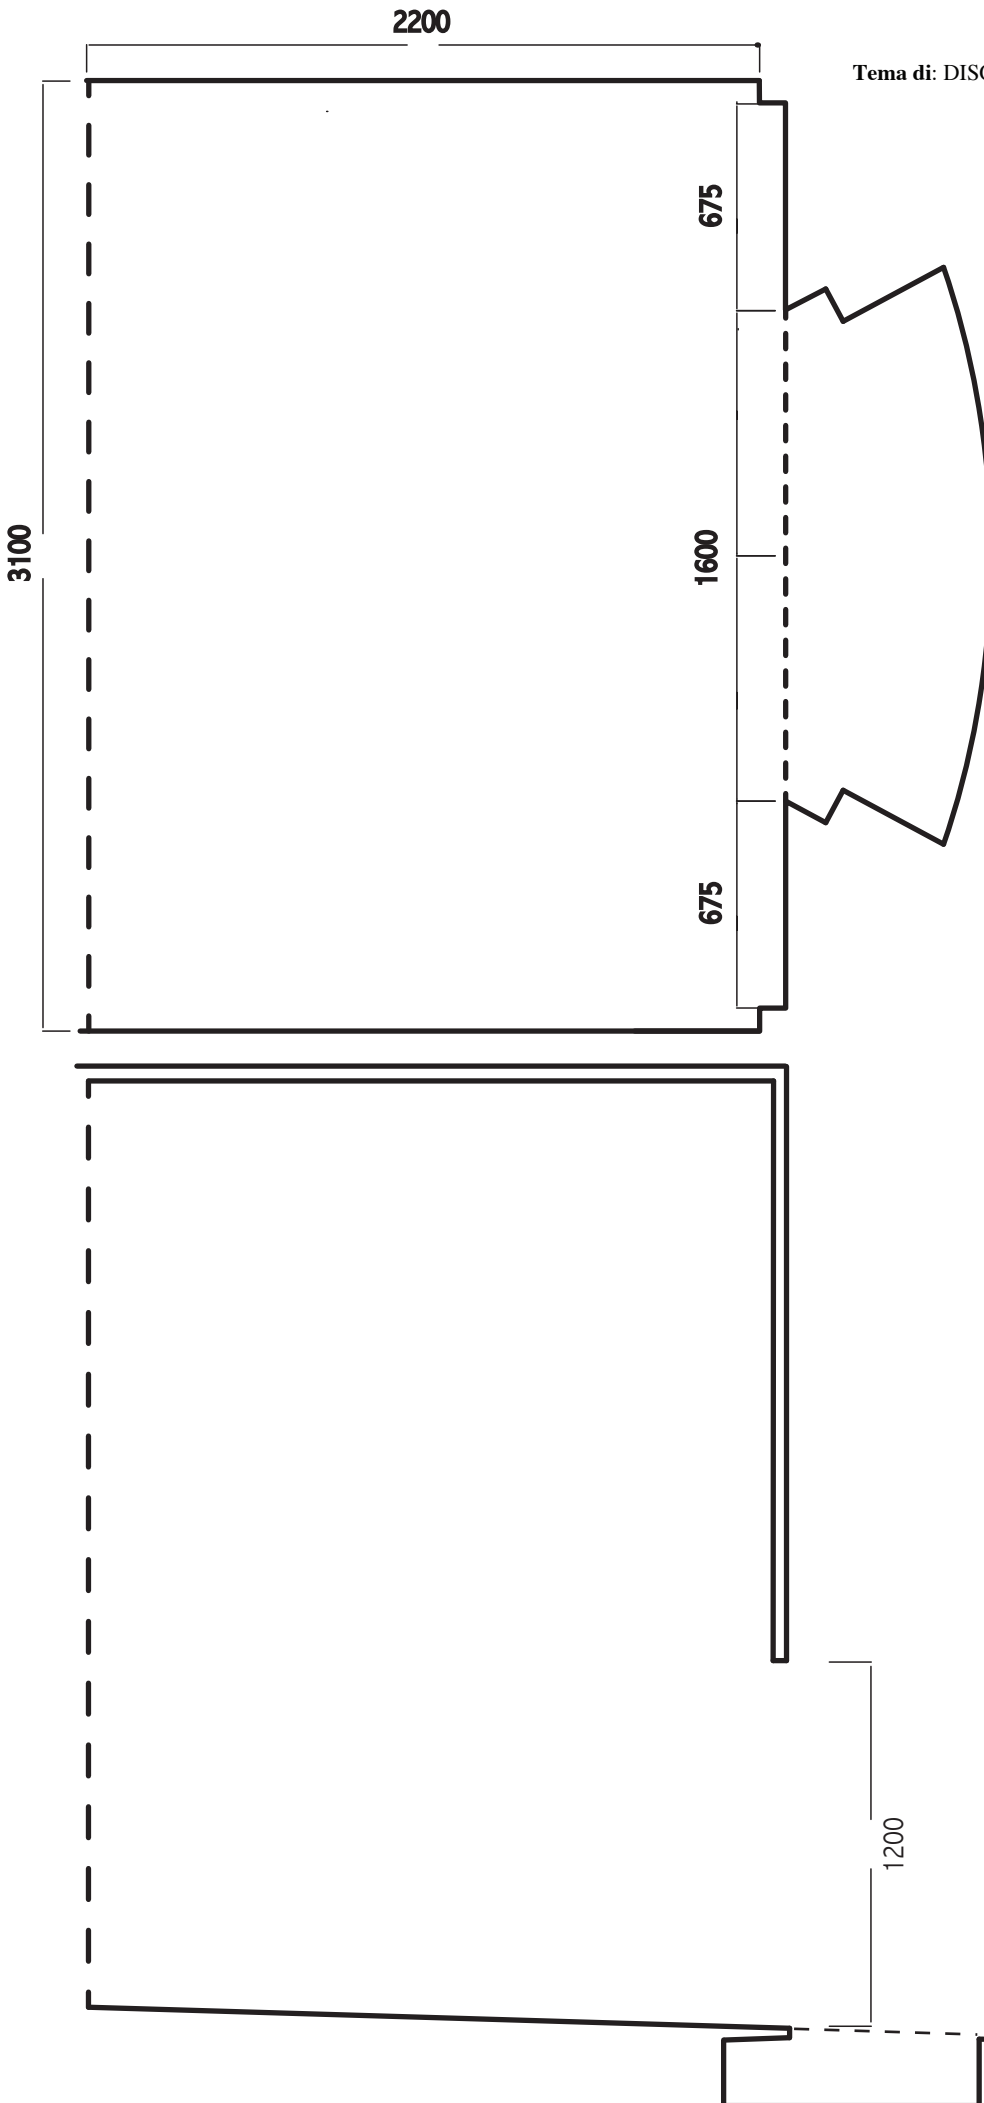

M728

Indirizzo: SCENOGRAFIA

Tema di: DISCIPLINE PROGETTUALI SCENOGRAFICHE

Allegato B

Teatro degli Arcimboldi

Scala 1:250

Pianta e sezione palcoscenico